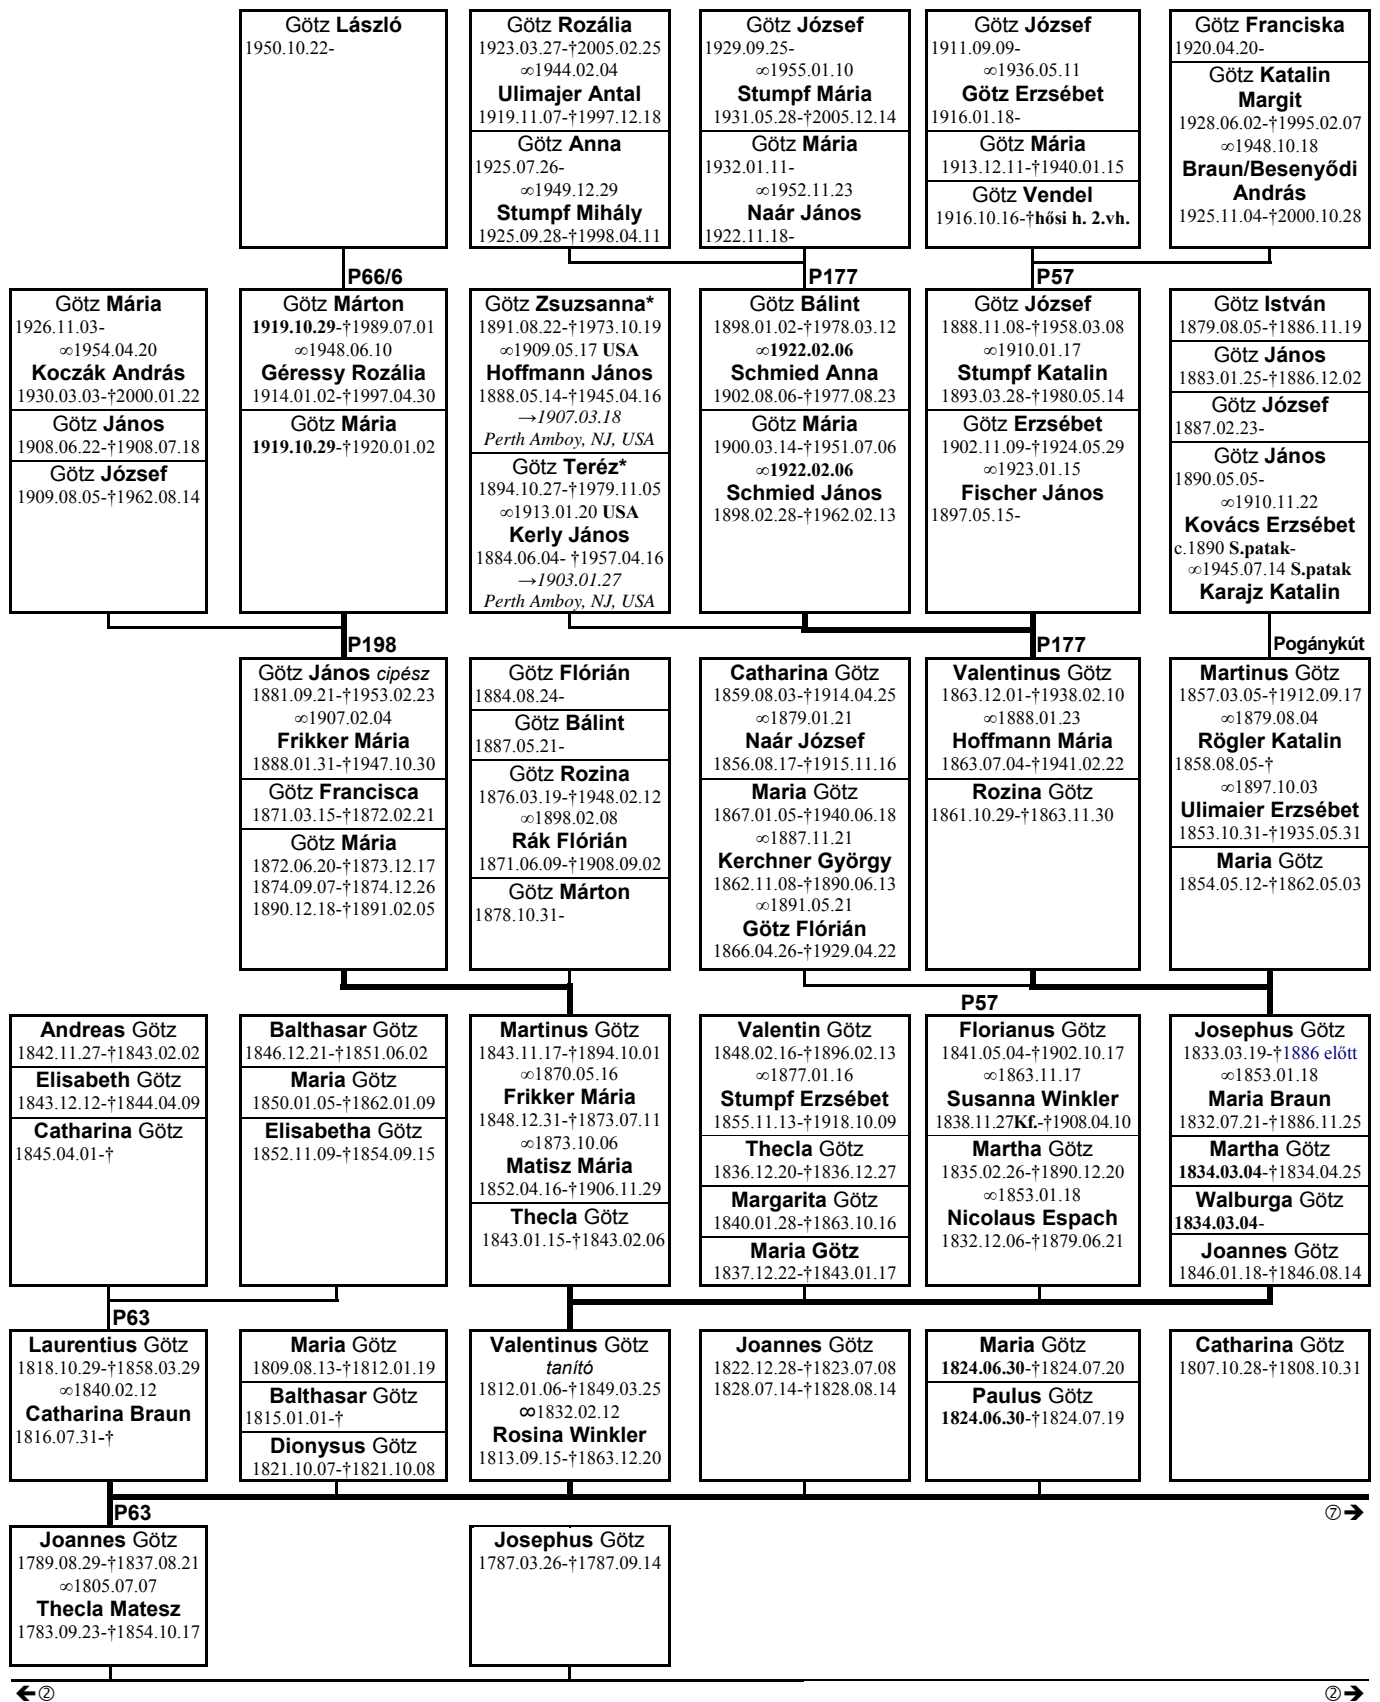

Josef Götz
1740.03.05 Marg.- †1810.01.03 Tr.
∞1763.10.30 Tr.
Margaretha Narr
1740.07.20 Weh.-†1807.02.02 Tr

*1911. szeptember 7-én az USA-ba (Perth Amboy, NJ) vándoroltak. Indulási kikötő: Hamburg, hajó: Amerika.

Kf. = Károlyfalva